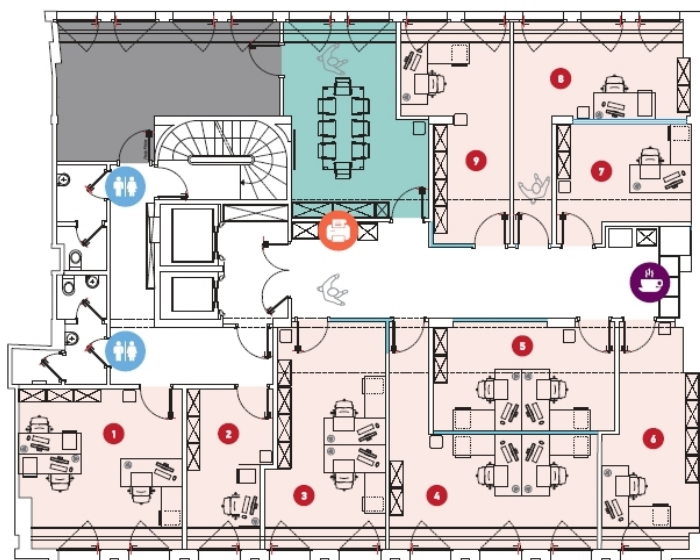

Objektnummer: 14_3 - L-1660 Luxembourg-centre ville – CBD

Grundrisse