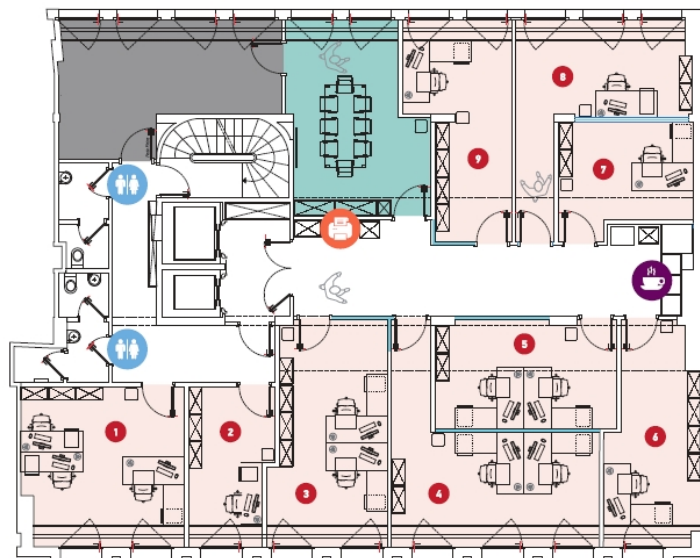

Objektnummer: 14 - L-1660 Luxembourg-centre ville – CBD

Grundrisse

Dieser Grundriss ist nicht maßstabsgetreu. Die Unterlagen wurden uns vom Auftraggeber zur Verfügung gestellt. Aus diesem Grund können wir nicht für die Richtigkeit der Angaben garantieren.