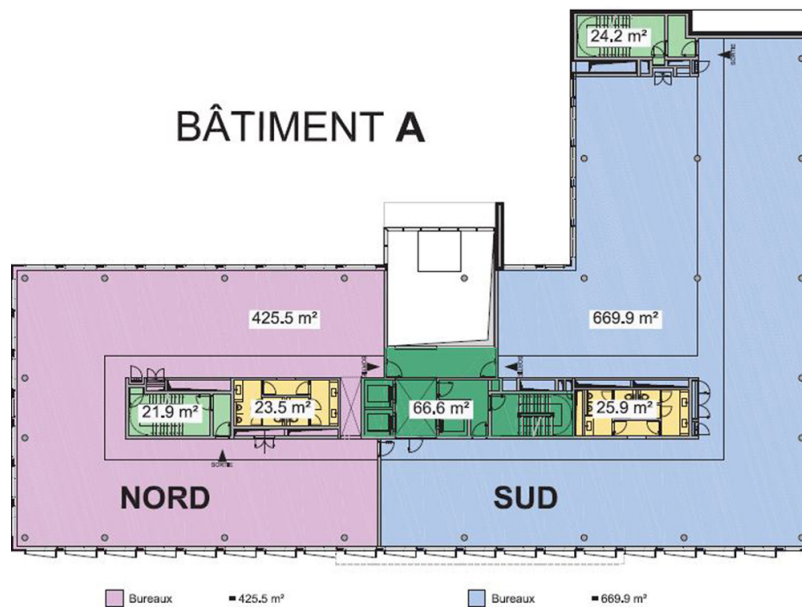

Número de propiedad: LU881800079 - L-3364 Leudelange – Lux périphérie Sud

Planos de planta

Este plano no está a escala. Los documentos nos fueron entregados por el cliente. Por esta razón, no podemos garantizar la exactitud de la información.