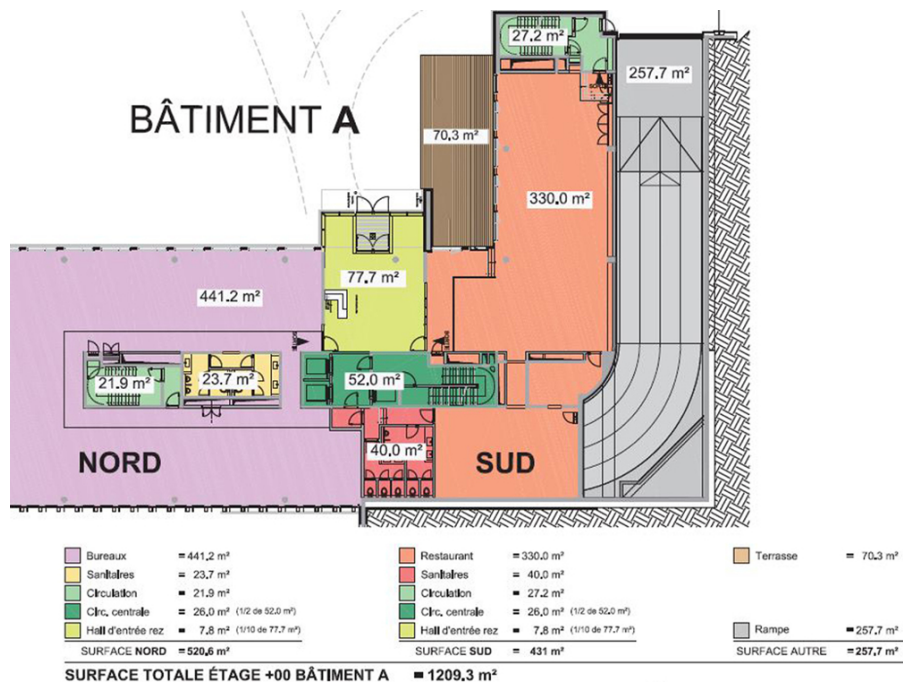

Número de propiedad: LU881800079 - L-3364 Leudelange – Lux périphérie Sud

La propiedad