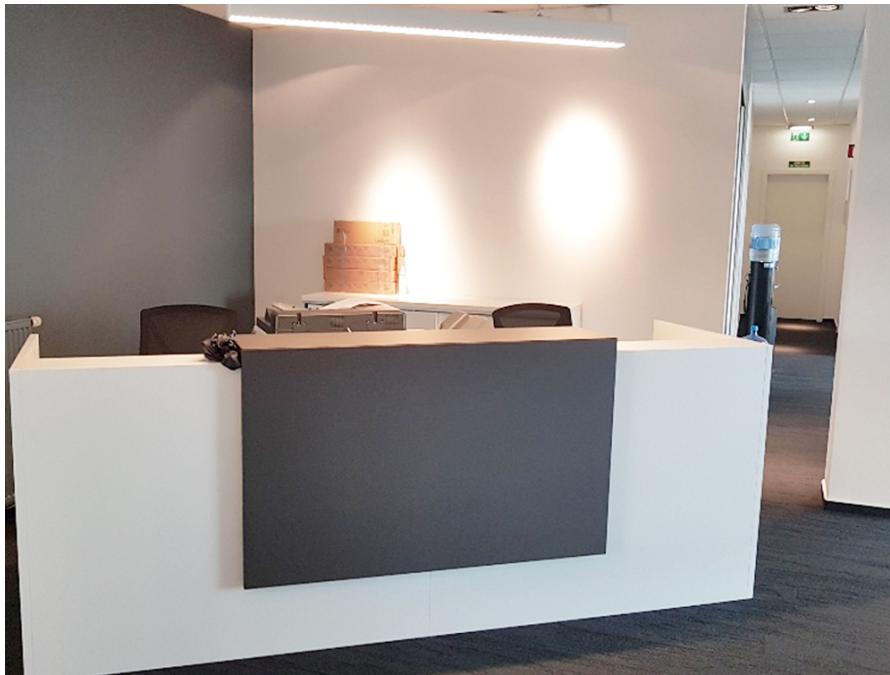

Oficina/ despacho	
Comisión	Frais facturés au propriétaire
Espacio total	ca. 901 m ²
Espacio utilizable	ca. 0 m ²

Número de propiedad: LU881800082_1 - L-1253 Luxembourg-Merl – Merl Belair

La propiedad

Número de propiedad: LU881800082_1 - L-1253 Luxembourg-Merl – Merl Belair