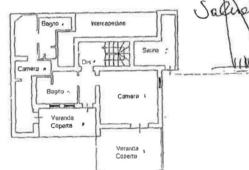

## La propiedad

PIANO PRIMO h.2,70

PIANO TERRA h.2,70

Simmetria in alti  
390/2017 - s. T137908 - Richiedente: PSTVCN53L24H501V

Número de propiedad: IT242941311 - 07021 Porto Cervo – Sardinien