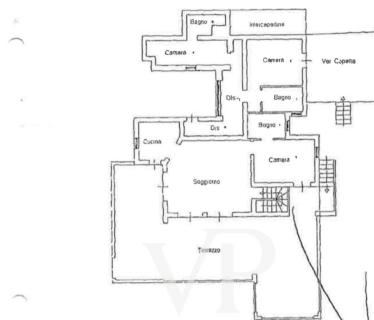

## La propiedad

PIANO PRIMO h.2,70

PIANO TERRA h.2,70

Simmetria in alti  
390/2017 - s. T137908 - Richiedente: PSTVCN53L24H501V

Número de propiedad: IT242941311 - 07021 Porto Cervo – Sardinien