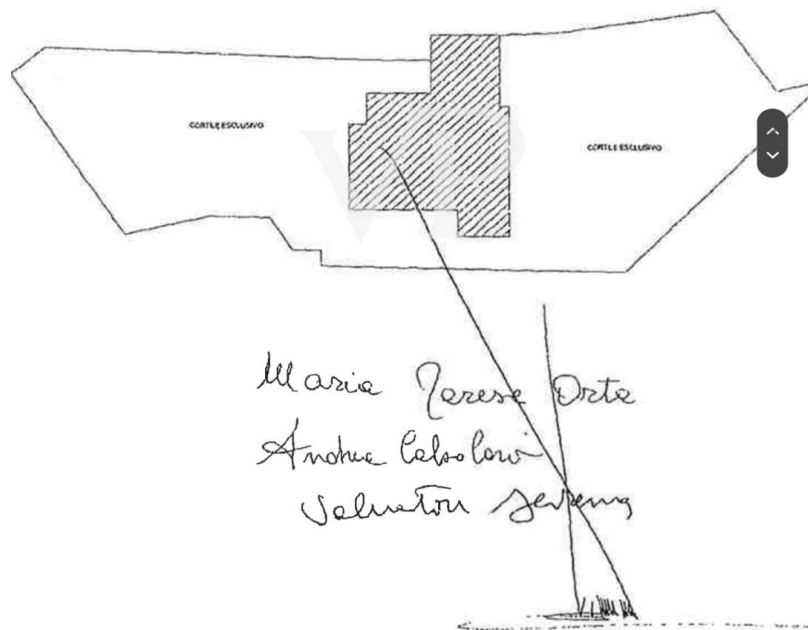

## La propiedad

PIANO PRIMO h.2,70

PIANO TERRA h.2,70

Simmetria in alti  
390/2017 - s. T137908 - Richiedente: PSTVCN53L24H501V

Número de propiedad: IT242941311 - 07021 Porto Cervo – Sardinien

## Planos de planta

Este plano no está a escala. Los documentos nos fueron entregados por el cliente. Por esta razón, no podemos garantizar la exactitud de la información.

Número de propiedad: IT242941311 - 07021 Porto Cervo – Sardinien