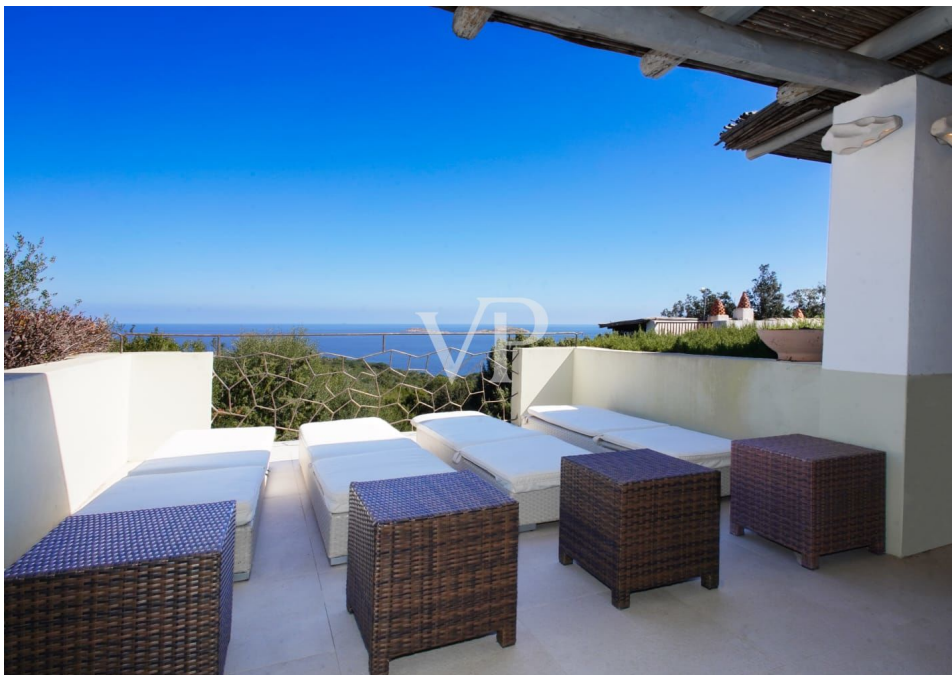

CODE DU BIEN: IT242941311 - 07021 Porto Cervo – Sardinien

En un coup d'œil

CODE DU BIEN	IT242941311
Surface habitable	ca. 300 m²
Disponible à partir du	01.09.2024
Pièces	13
Chambres à coucher	5
Salles de bains	6

Prix d'achat	1.800.000 EUR
Type de bien	Maison individuelle
Commission pour le locataire	soumis à la commission
Surface total	ca. 300 m²
Surface de plancher	ca. 0 m²
Aménagement	Terrasse, Piscine

CODE DU BIEN: IT242941311 - 07021 Porto Cervo – Sardinien

La propriété