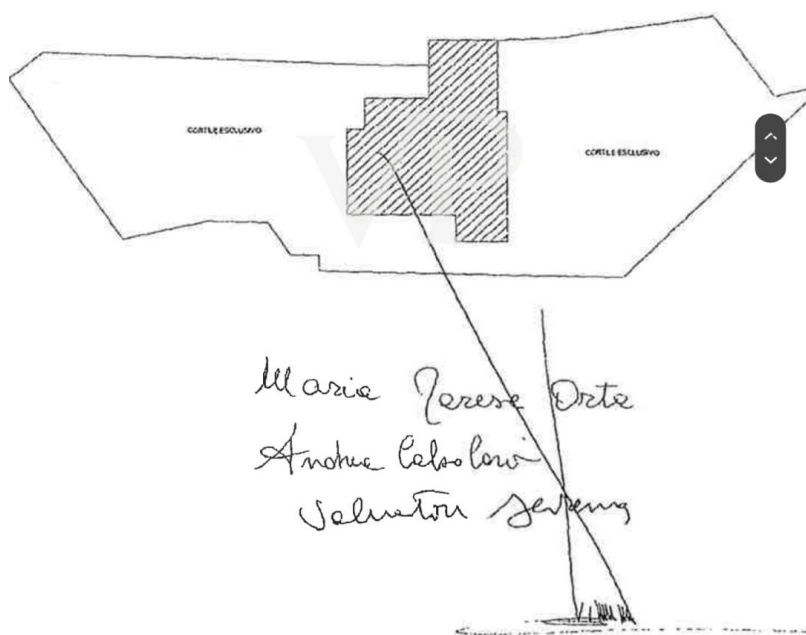

## La propriété

PIANO PRIMO h.2,70

Simmetria in alti  
390/2017 - s. T137908 - Richiedente: PSTVCN53L24H501V

CODE DU BIEN: IT242941311 - 07021 Porto Cervo – Sardinien

## Plans d'étage

Ce plan n'est pas à l'échelle. Les documents nous ont été remis par le client. Pour cette raison, nous ne pouvons pas garantir l'exactitude des informations.

CODE DU BIEN: IT242941311 - 07021 Porto Cervo – Sardinien