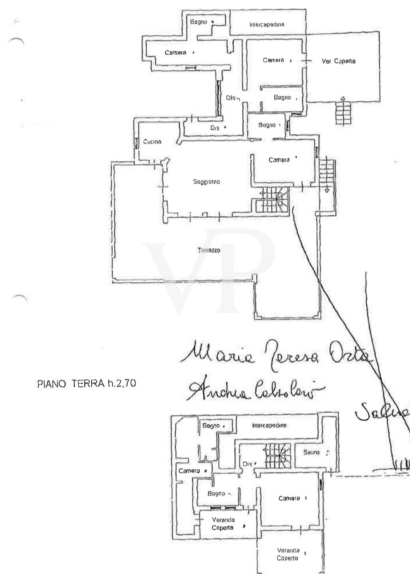

## La propriété

PIANO PRIMO h.2,70

Simmetria in alti  
390/2017 - s. T137908 - Richiedente: PSTVCN53L24H501V

CODE DU BIEN: IT242941311 - 07021 Porto Cervo – Sardinien