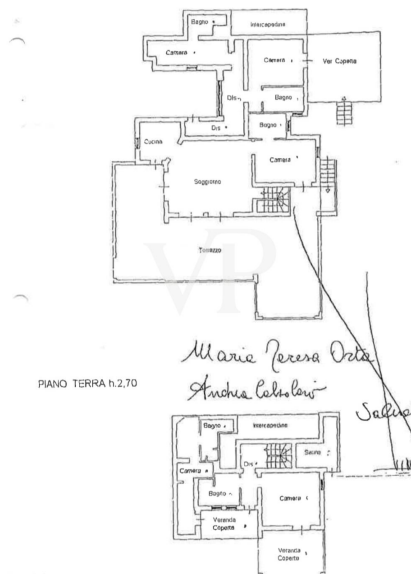

La propriété

CODE DU BIEN: IT242941311 - 07021 Porto Cervo – Sardinien

La propriété

CODE DU BIEN: IT242941311 - 07021 Porto Cervo – Sardinien

La propriété

PIANO PRIMO h.2,70

PIANO TERRA h.2,70

Simmetria in alti
390/2017 - s. T137908 - Richiedente: PSTVCN53L24H501V

CODE DU BIEN: IT242941311 - 07021 Porto Cervo – Sardinien

Plans d'étage

Ce plan n'est pas à l'échelle. Les documents nous ont été remis par le client. Pour cette raison, nous ne pouvons pas garantir l'exactitude des informations.