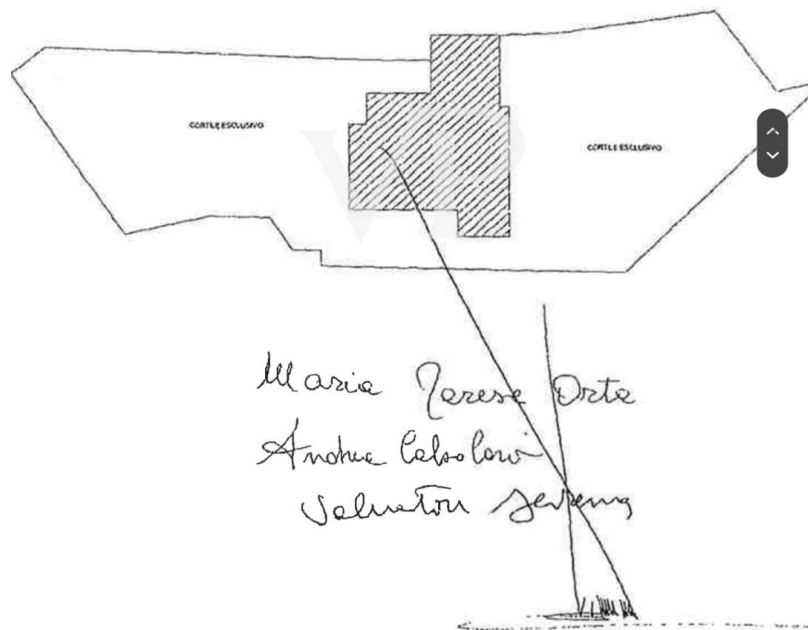

CODE DU BIEN: IT242941311 - 07021 Porto Cervo – Sardinien

Plans d'étage

Ce plan n'est pas à l'échelle. Les documents nous ont été remis par le client. Pour cette raison, nous ne pouvons pas garantir l'exactitude des informations.