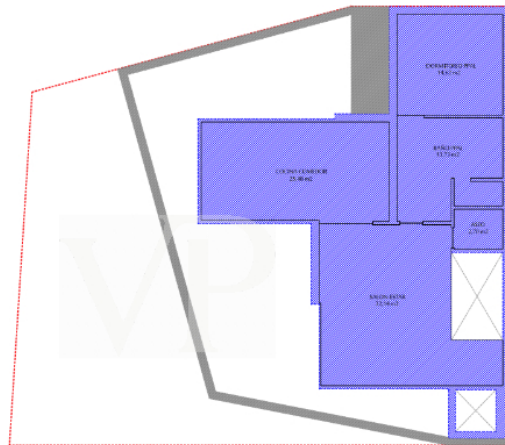

1. SUP. CONSTRUIDA PLANTA ALTA: 103,73 m²
   - SUP. TERRAZA CUBIERTA PLANTA ALTA: 12,08 m²
   - SUP. UTIL PLANTA ALTA: 88,57 m²
   - SUP. OCUPACION VIVIENDA: 273,55 m²
2. SUP. COMPUTABLE PLANTA ALTA: 109,77 m²
   superficie construida + 50% superficie terraza