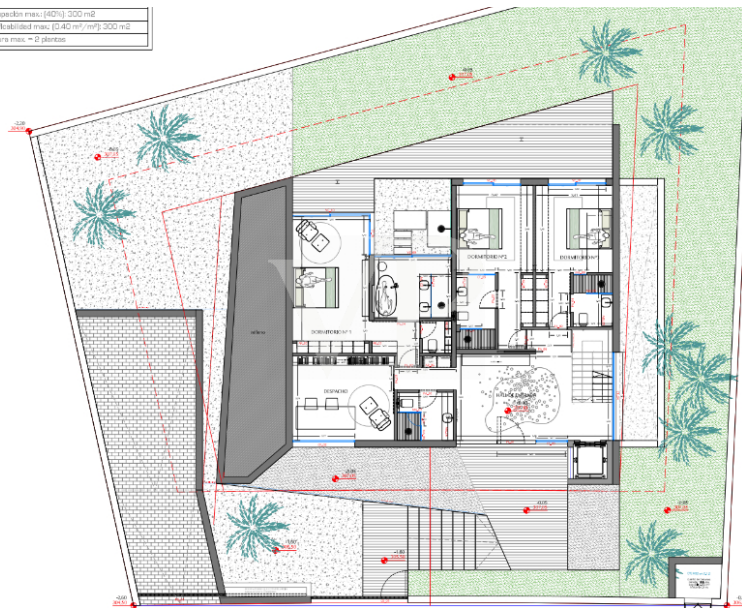

1. SUP. CONSTRUIDA PLANTA ALTA: 103,73 m²
   - SUP. TERRAZA CUBIERTA PLANTA ALTA: 12,08 m²
   - SUP. UTIL PLANTA ALTA: 88,57 m²
   - SUP. OCUPACION VIVIENDA: 273,55 m²
2. SUP. COMPUTABLE PLANTA ALTA: 109,77 m²
   superficie construida + 50% superficie terraza