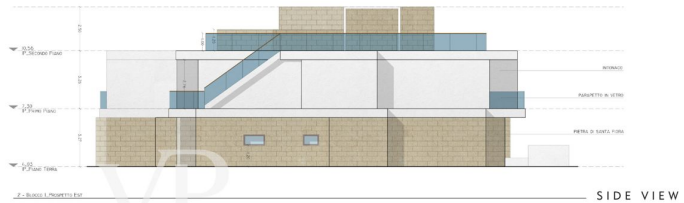

?? ?????????

RESIDENZE ISOLE DI TOSCANA

ELEVATIONS

RESIDENZE ISOLE DI TOSCANA

ELEVATIONS

??????? ???????: IT23294807 - 58020 Puntone di Scarlino – Toscana

??? ?????? ???????????

Neubauvillen in Ferragamo - Gegend von Puntone di Scarlino - 'Residenze Isole di Toscana' Es handelt sich um insgesamt 20 zum Verkauf stehende Villen, deren Preisspanne bei etwa 900.000 Euro bis 1.200.000 Euro liegt. Residenze Isole di Toscana ist ein einzigartiges Bauprojekt für ein exklusives Wohnkomplex, der sich direkt am Hafen von Scarlino an der Küste der Toskana befindet. Der Komplex umfasst 36 exklusive Apartments am Meer, 18 im Erdgeschoss mit privaten Gärten und 18 im ersten Stock mit Dachterrassen. Die Apartments haben zwei bis drei Schlafzimmer und reichen in der Größe von 104 m<sup>2</sup> bis 160 m<sup>2</sup>, und bieten atemberaubende Ausblicke sowie unvergessliche Sonnenuntergänge über dem Tyrrhenischen Meer in Richtung Elba und dem Toskanischen Archipel. Luxus und höchster Komfort, Terrassen, üppige Gärten und Panoramablick von den Dachterrassen schaffen eine paradiesische Atmosphäre. Die Infrastruktur des Komplexes umfasst 39 private Garagen für die Eigentümer, 18 Erdgeschoss-Apartments mit privaten Gärten, 18 Apartments im ersten Stock mit Dachterrassen, 1 bis 3 Schlafzimmer von 104 qm bis 160 qm, privilegierte Dienstleistungen von Marina di Scarlino wie private Bootscharter, Mietverwaltung und Heimservice-Pakete.