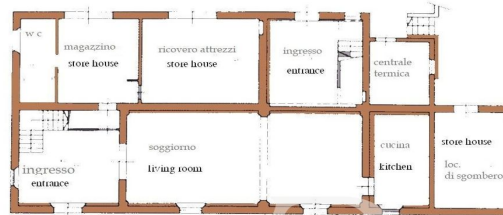

???????? ??????????: IT242941155 - 56043 Fauglia – Toscana

???????

Piano terra- Ground floor

VP

Piano primo
First floor

Piano terra

Ground floor

Piano primo First floor

??? ?????? ???????????

Auf den Pisaner Hügeln, in einer ruhigen und panoramischen Gegend, bieten wir ein wunderschönes renoviertes Bauernhaus mit einem Nebengebäude und einem 4 Hektar großen Park. Das Hauptgebäude besteht aus einer einzigen Wohneinheit auf zwei Stockwerken, zusätzlich zum Dachgeschoss. Der Haupteingang befindet sich auf der Südseite des Gebäudes, von wo aus man in das schöne Wohnzimmer mit Kamin gelangt, das sich durch ein Kreuzgewölbe auszeichnet, sowie in eine Serviceküche und die Steintreppe, die in den ersten Stock führt, die mit der oberen Etage. Diese besteht aus: Küche, großes Esszimmer, drei Schlafzimmer, Gästeküche (wo es möglich ist, das vierte Schlafzimmer zu erholen) drei Bäder. Im Erdgeschoss auf der Nordseite gibt es einen Abstellraum, einen Raum für Werkzeuge, ein Service-Bad, einen Hauswirtschaftsraum, die Heizungsanlage und den zweiten Eingang, der mit dem Obergeschoss verbunden ist. Die Dependance, die sich seitlich des Hauptgebäudes befindet, erstreckt sich über zwei Etagen und besteht aus zwei Garagen und zwei Abstellräumen im Erdgeschoss, während die erste Etage, die über eine Außentreppe zu erreichen ist, zu Wohnzwecken genutzt wird und aus einer großen Küche/Esszimmer, einem Flur, einem Doppelzimmer und einem Badezimmer besteht. Im Park in unmittelbarer Nähe des Hauses wartet ein schöner Swimmingpool auf erfrischende Sommerbäder.