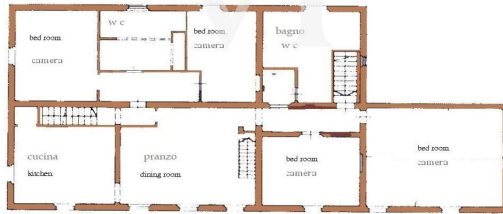

???????? ??????????: IT242941155 - 56043 Fauglia – Toscana

???????

Piano terra- Ground floor

VP

Piano primo
First floor

Piano terra

Ground floor

Piano primo First floor

??? ?????? ???????????

Auf den Pisaner Hügeln, in einer ruhigen und panoramischen Gegend, bieten wir ein wunderschönes renoviertes Bauernhaus mit einem Nebengebäude und einem 4 Hektar großen Park. Das Hauptgebäude besteht aus einer einzigen Wohneinheit auf zwei Stockwerken, zusätzlich zum Dachgeschoss. Der Haupteingang befindet sich auf der Südseite des Gebäudes, von wo aus man in das schöne Wohnzimmer mit Kamin gelangt, das sich durch ein Kreuzgewölbe auszeichnet, sowie in eine Serviceküche und die Steintreppe, die in den ersten Stock führt, die mit der oberen Etage. Diese besteht aus: Küche, großes Esszimmer, drei Schlafzimmer, Gästeküche (wo es möglich ist, das vierte Schlafzimmer zu erholen) drei Bäder. Im Erdgeschoss auf der Nordseite gibt es einen Abstellraum, einen Raum für Werkzeuge, ein Service-Bad, einen Hauswirtschaftsraum, die Heizungsanlage und den zweiten Eingang, der mit dem Obergeschoss verbunden ist. Die Dependance, die sich seitlich des Hauptgebäudes befindet, erstreckt sich über zwei Etagen und besteht aus zwei Garagen und zwei Abstellräumen im Erdgeschoss, während die erste Etage, die über eine Außentreppe zu erreichen ist, zu Wohnzwecken genutzt wird und aus einer großen Küche/Esszimmer, einem Flur, einem Doppelzimmer und einem Badezimmer besteht. Im Park in unmittelbarer Nähe des Hauses wartet ein schöner Swimmingpool auf erfrischende Sommerbäder.