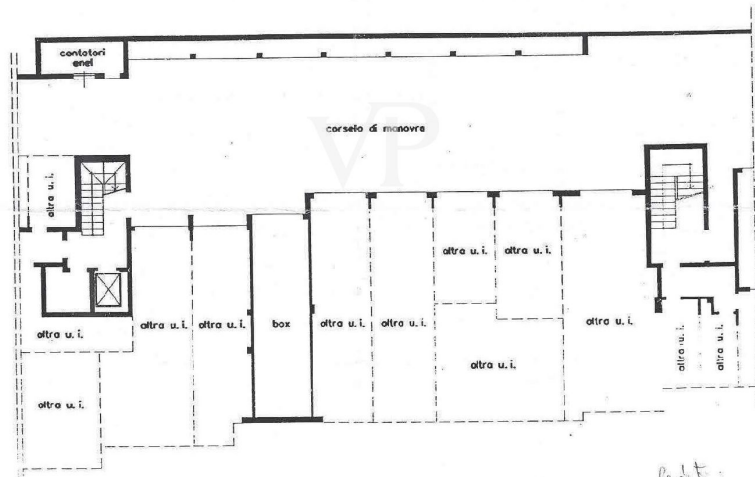

PIANTA PIANO INTERRATO H. 2.40

PIANTA PIANO INTERRATO H. 2.40