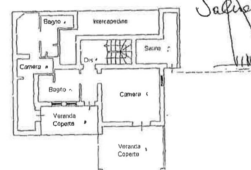

Simmetria in alti
390/2017 - s. T137908 - Richiedente: PSTVCN53L24H501V