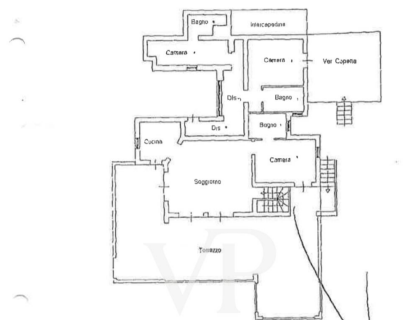

PIANO PRIMO h.2,70

PIANO TERRA h.2,70

Simmetria in alti
390/2017 - s. T137908 - Richiedente: PSTVCN53L24H501V