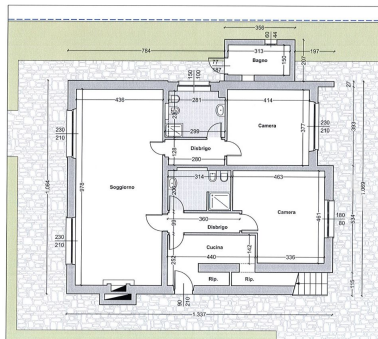

PIANO TERRA - Scala 1:100