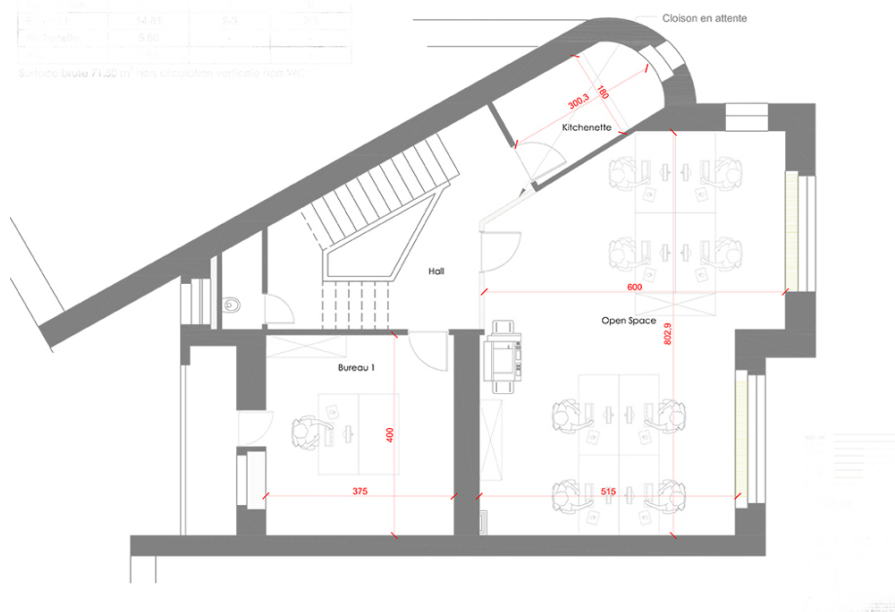

Part	Surface (m²)	Volume (m³)	Surface (m²)
Bureau 1	14,81	50,8	2,3
Kitchenette	8,50	-	-
Hall	1,20	-	-
Open Space	14,81	-	-