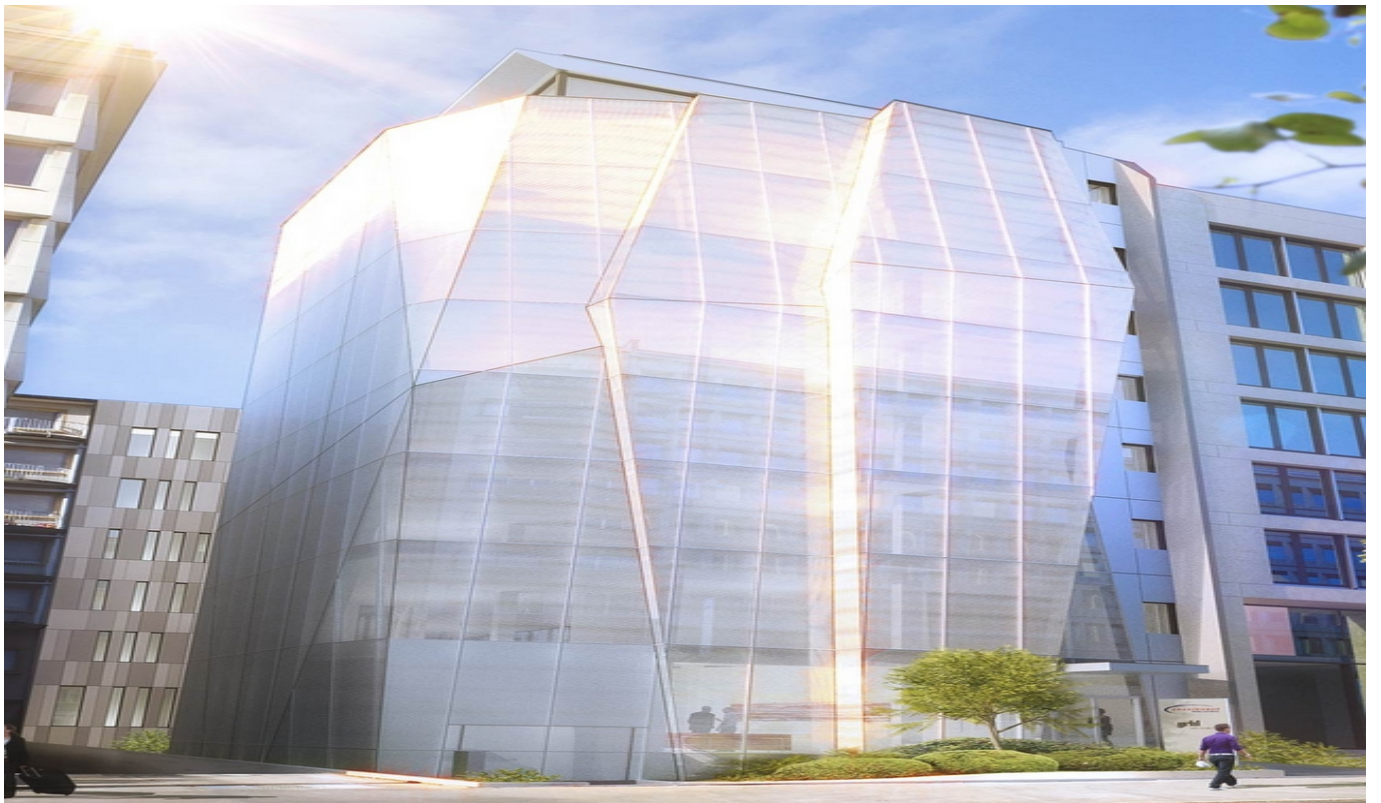

Luxembourg-centre ville – CBD

# Immeuble Diamond, immeuble contemporain de standing

VP azonosító: 38\_2

VP azonosító: 38\_2 - L-2449 Luxembourg-centre ville – CBD

- Áttekintés
- Az ingatlan
- Áttekintés: Energia adatok
- Az els? benyomás
- Kapcsolattartó

## Az els? benyomás

Immeuble contemporain de standing situé sur le Boulevard Royal et face au futur centre Hamilius. Espace de bureau moderne, très lumineux Cloisonnement possible sur demande. 20 minutes de l'aéroport 5 minutes du Kirchberg 10 minutes des axes autoroutiers