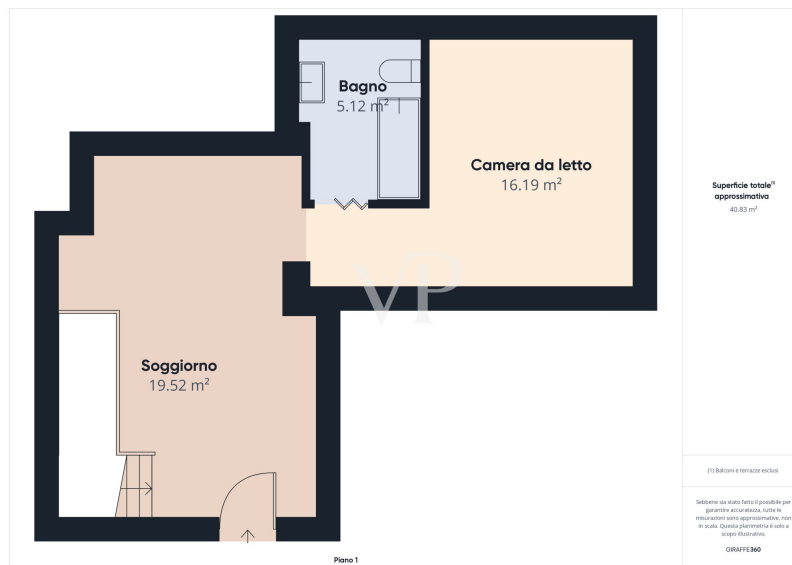

VP azonosító: IT242941146 - 20068 Peschiera Borromeo – Linate

Alaprajzok