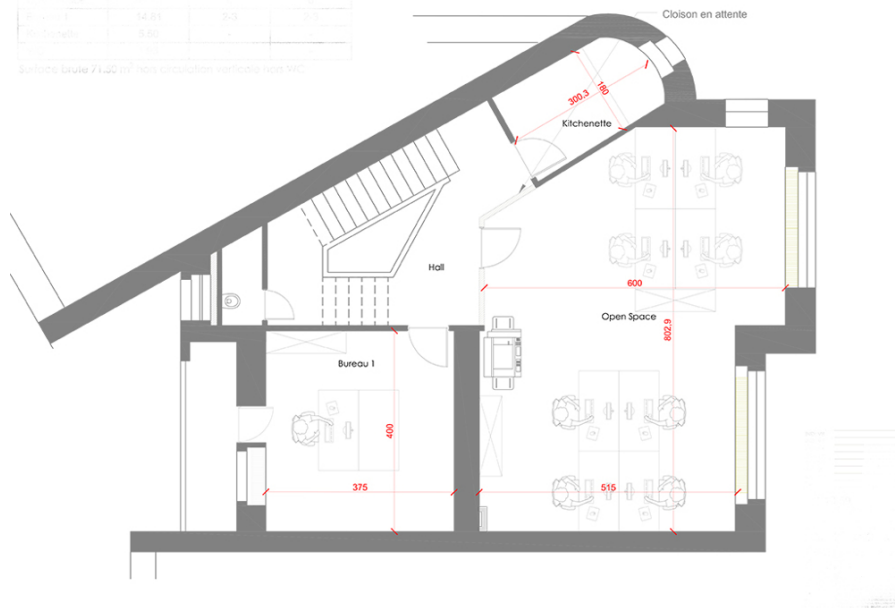

CODICE OGGETTO: 21 - L-1331 Luxembourg-centre ville – CBD

La proprietà