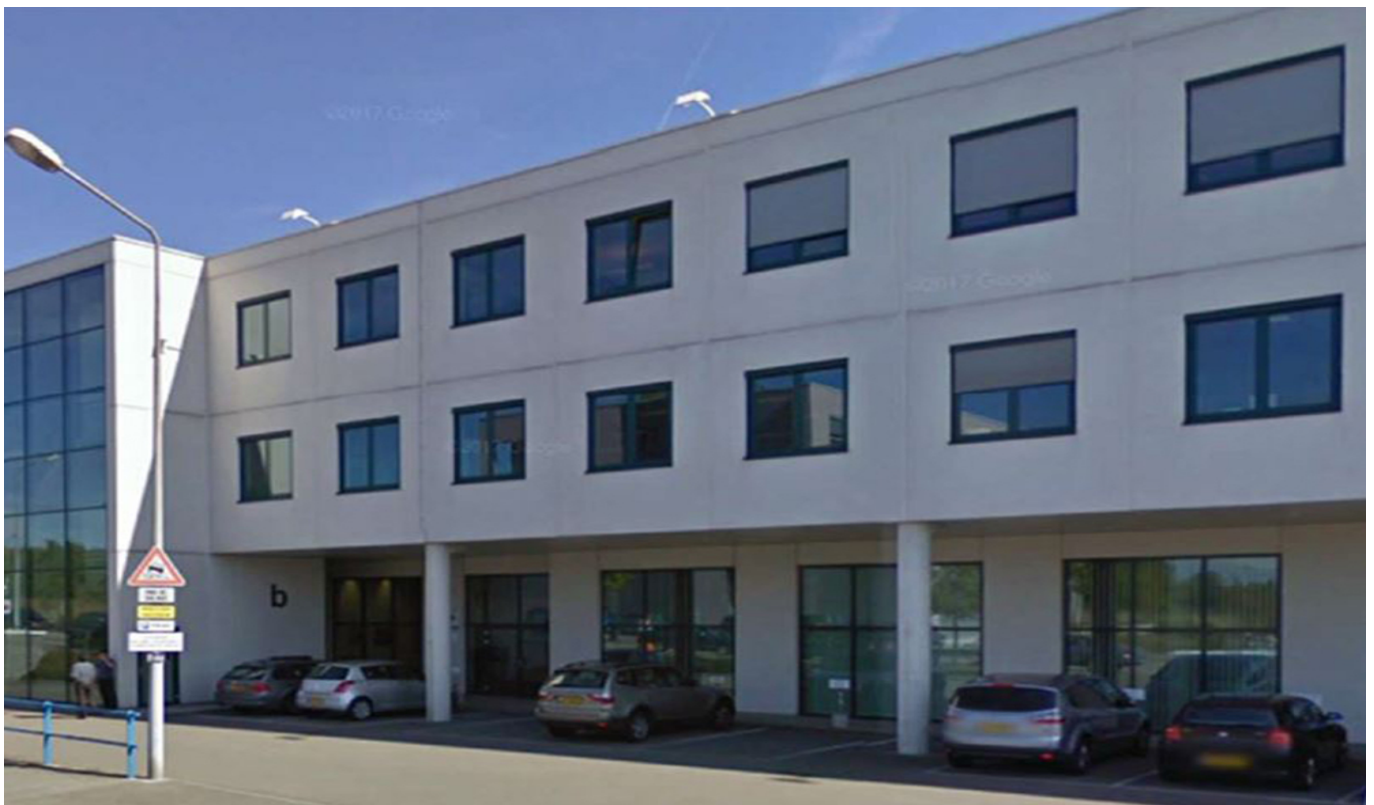

Luxembourg-Merl – Merl Belair

Plateau de bureau à vendre

CODICE OGGETTO: LU881800082_4

CODICE OGGETTO: LU881800082_4 - L-1253 Luxembourg-Merl – Merl Belair

- A colpo d'occhio
- La proprietà
- Una prima impressione
- Partner di contatto

CODICE OGGETTO: LU881800082_4 - L-1253 Luxembourg-Merl – Merl Belair

A colpo d'occhio

CODICE OGGETTO	LU881800082_4
DISPONIBILE DAL	12.11.2019
Piano	2
Garage/Posto auto	9 x superficie libera

Ufficio/studio	
Compenso di mediazione	Fees charged to the owner
Superficie commerciale	ca. 602 m ²
Superficie lorda	ca. 0 m ²

Una prima impressione

Plateau de bureaux à vendre au deuxième étage, totalement rénové en 2015.

CODICE OGGETTO: LU881800082_4 - L-1253 Luxembourg-Merl – Merl Belair

Partner di contatto

Per ulteriori informazioni, si prega di contattare la persona di riferimento: