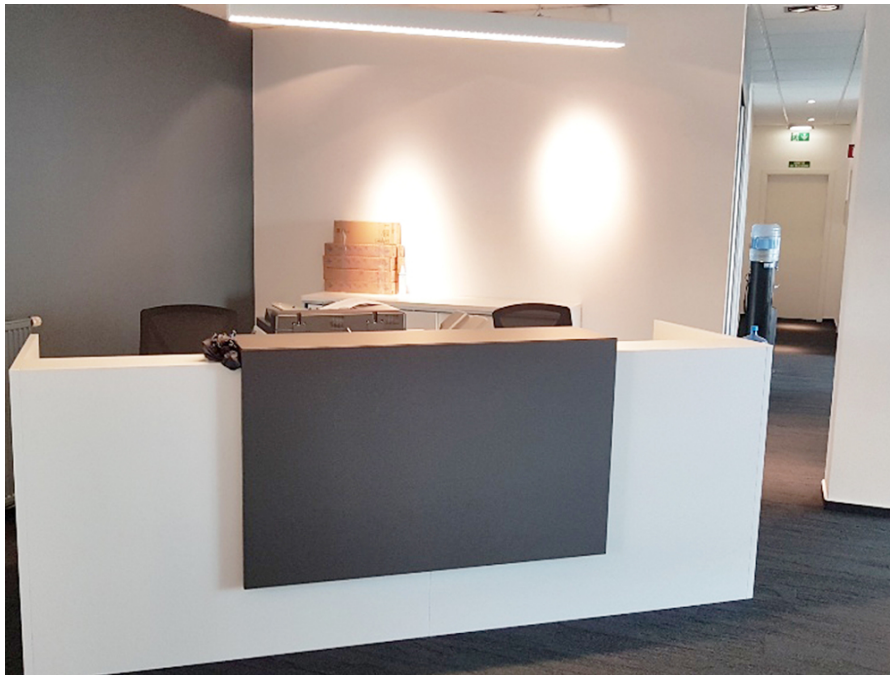

CODICE OGGETTO: LU881800082_4 - L-1253 Luxembourg-Merl – Merl Belair

La proprietà