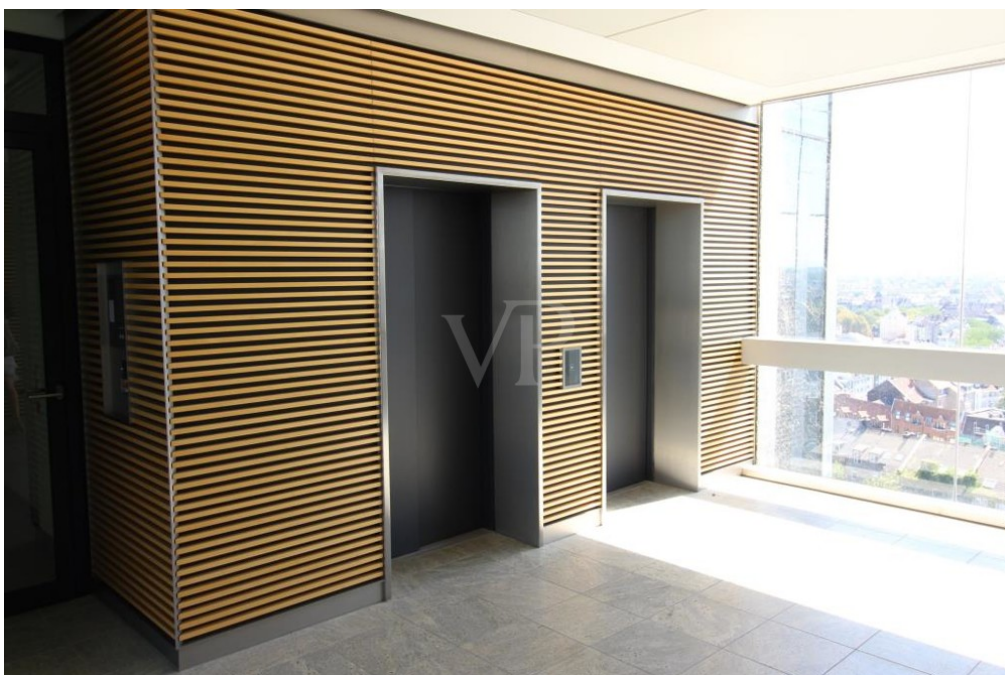

CODICE OGGETTO: VO216 - 40221 Düsseldorf

La proprietà