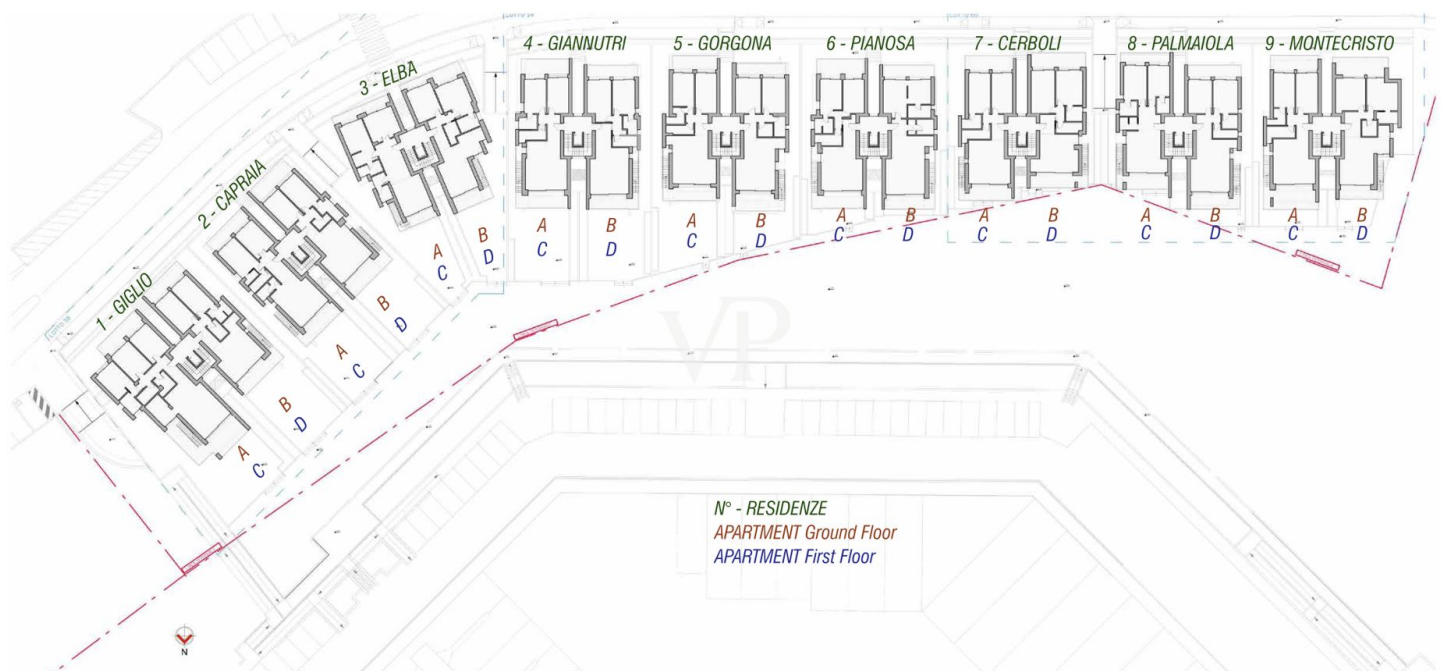

CODICE OGGETTO: IT23294807 - 58020 Puntone di Scarlino – Toscana

La proprietà