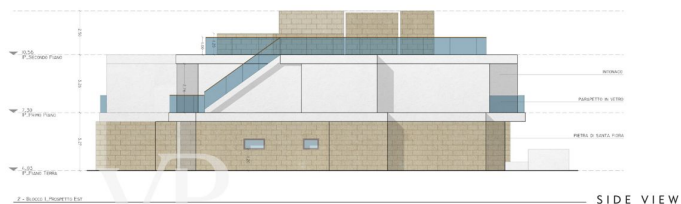

La proprietà

RESIDENZE ISOLE DI TOSCANA

ELEVATIONS

RESIDENZE ISOLE DI TOSCANA

ELEVATIONS

CODICE OGGETTO: IT23294807 - 58020 Puntone di Scarlino – Toscana

Una prima impressione

Villette in costruzione di proprietà di Ferragamo, nella zona di Puntone di Scarlino, conosciute come 'Residenze Isole di Toscana.' In totale sono disponibili 20 villette in vendita, con prezzi che variano da circa 900.000 euro a 1.200.000 euro. Residenze Isole di Toscana è un progetto unico per la costruzione di un esclusivo complesso residenziale situato direttamente a Marina di Scarlino sulla costa della Toscana. Il complesso comprende 36 esclusivi appartamenti fronte mare, 18 al piano terra con giardini privati e 18 al primo piano con terrazze panoramiche. Gli appartamenti variano da due a tre camere da letto, con dimensioni che vanno da 104 mq a 160 mq, offrendo viste mozzafiato e tramonti indimenticabili sul Mar Tirreno verso l'Isola d'Elba e l'Arcipelago Toscano. Il lusso e il massimo comfort, le terrazze, i giardini rigogliosi e le viste panoramiche dalle terrazze panoramiche creano un'atmosfera paradisiaca. L'infrastruttura del complesso include 39 garage privati per i proprietari, 18 appartamenti al piano terra con giardini privati, 18 appartamenti al primo piano con terrazze panoramiche, da 1 a 3 camere da letto da 104 mq a 160 mq, e servizi esclusivi offerti da Marina di Scarlino come il noleggio di barche private, la gestione degli affitti e pacchetti di servizio a domicilio.