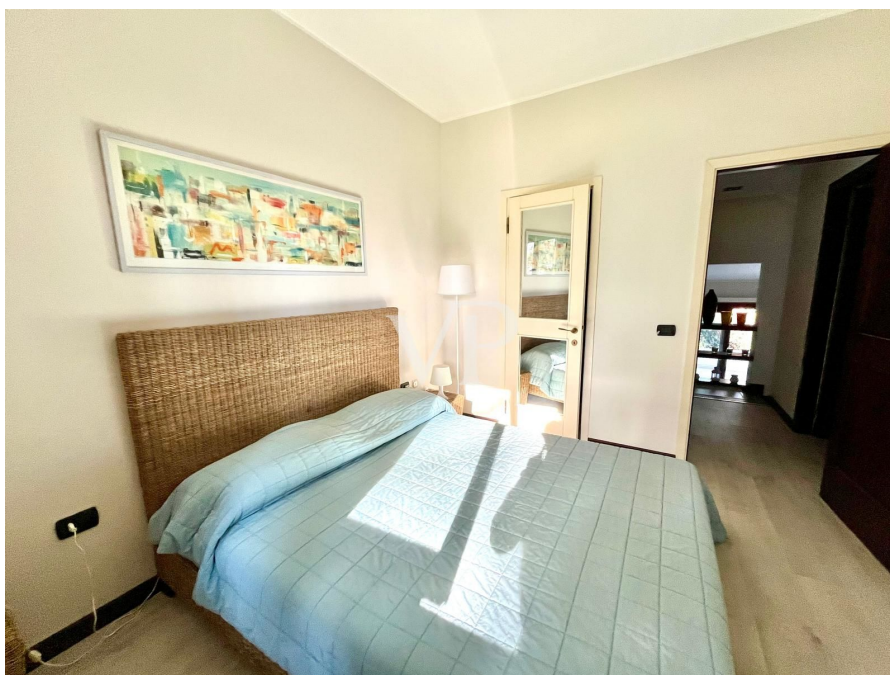

CODICE OGGETTO: IT242941264 - 22070 Appiano Gentile – Como (CO)

La proprietà