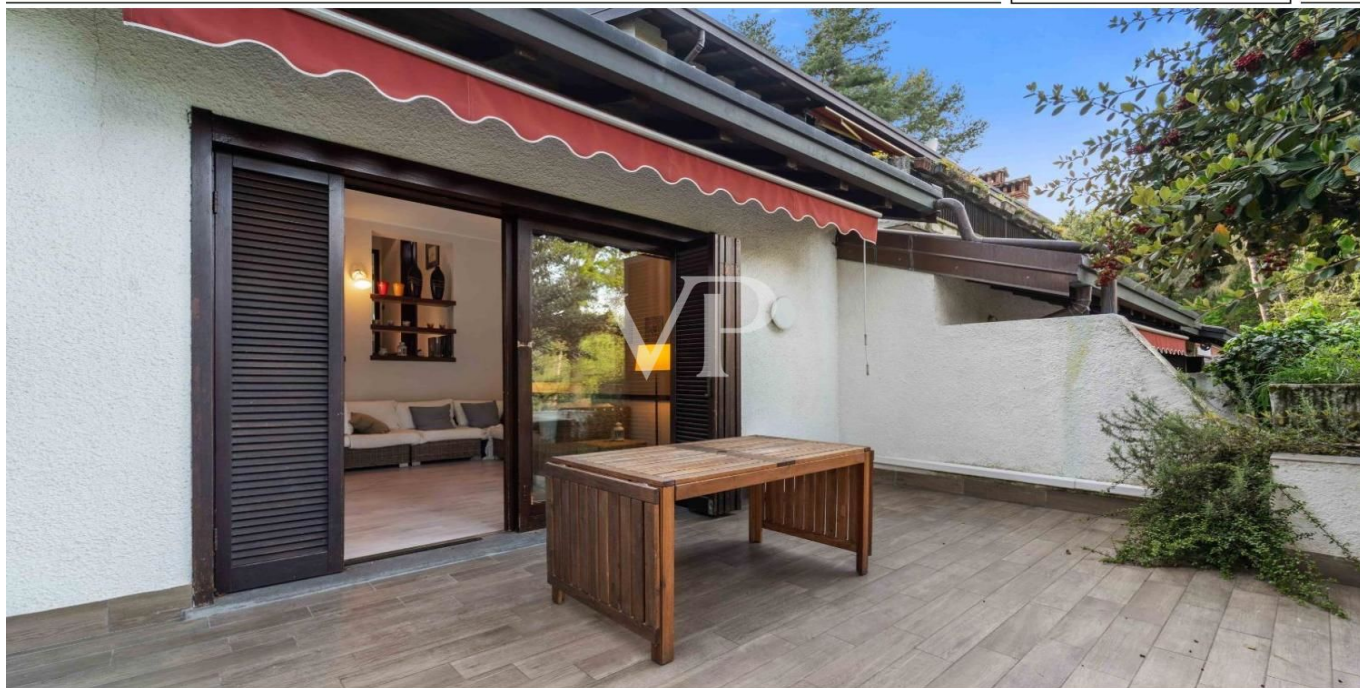

Appiano Gentile – Como (CO)

Appartamento in residence privato la Pinetina

CODICE OGGETTO: IT242941264

www.von-poll.it

PREZZO D'ACQUISTO: 335.000 EUR • SUPERFICIE NETTA: ca. 130 m² • VANI: 4

CODICE OGGETTO: IT242941264 - 22070 Appiano Gentile – Como (CO)

A colpo d'occhio

CODICE OGGETTO	IT242941264
Superficie netta	ca. 130 m ²
DISPONIBILE DAL	Previo accordo
Vani	4
Camere da letto	2
Bagni	2
Anno di costruzione	1970
Garage/Posto auto	1 x Altro

Prezzo d'acquisto	335.000 EUR
Appartamento	Piano
Compenso di mediazione	Soggetto a provvigione
Superficie commerciale	ca. 146 m ²
Superficie lorda	ca. 0 m ²
Caratteristiche	Terrazza, Piscina, Caminetto