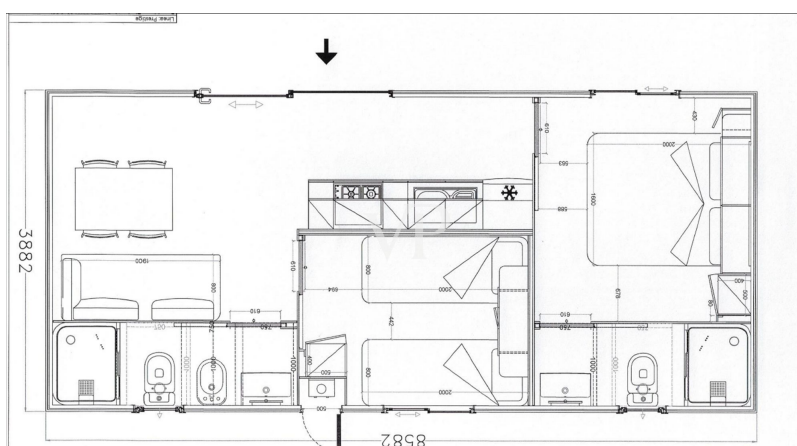

CODICE OGGETTO: IT244151297 - 58100 Grosseto – Toscana

Planimetrie

Questa pianta non è in scala. I documenti ci sono stati dati dal cliente. Per questo motivo, non possiamo garantire la precisione delle informazioni.