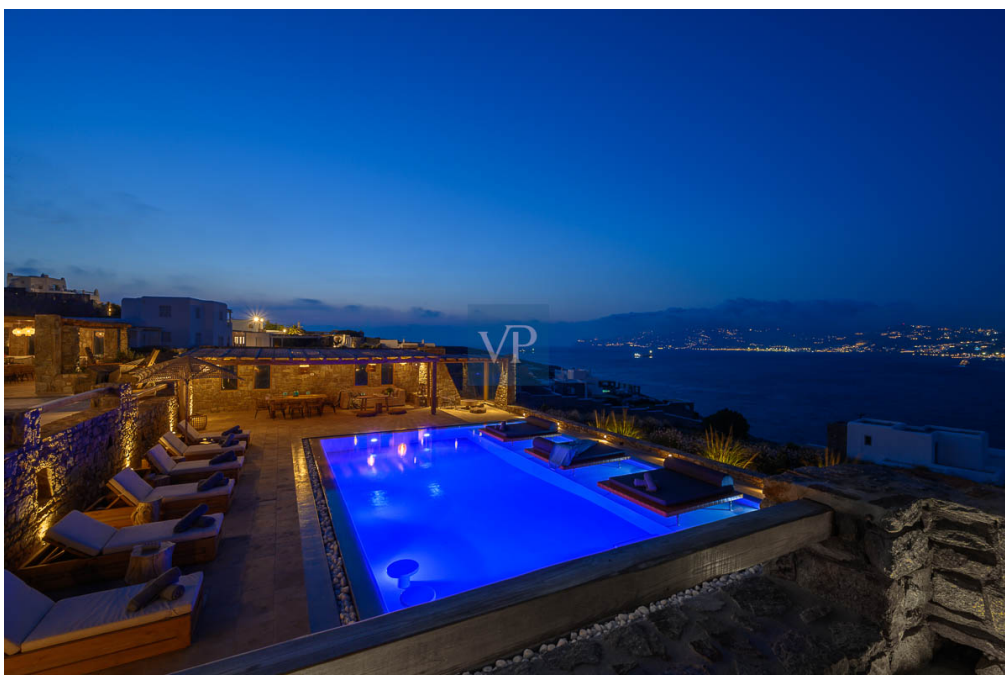

CODICE OGGETTO: NL-38 - 84600 Mykonos – Kykladen

La proprietà