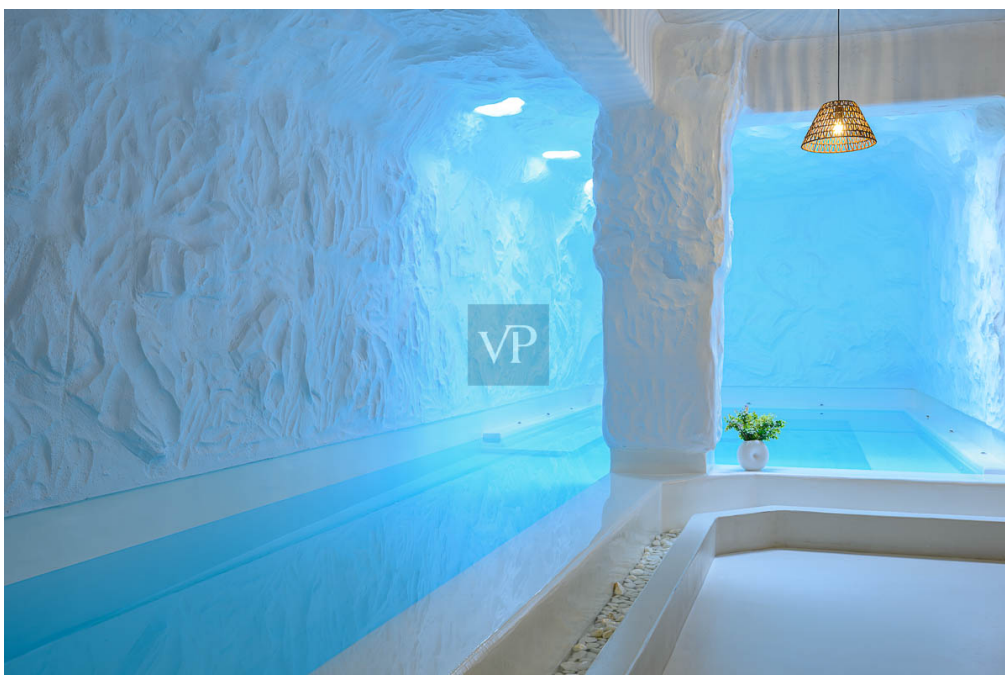

CODICE OGGETTO: NL-38 - 84600 Mykonos – Kykladen

La proprietà