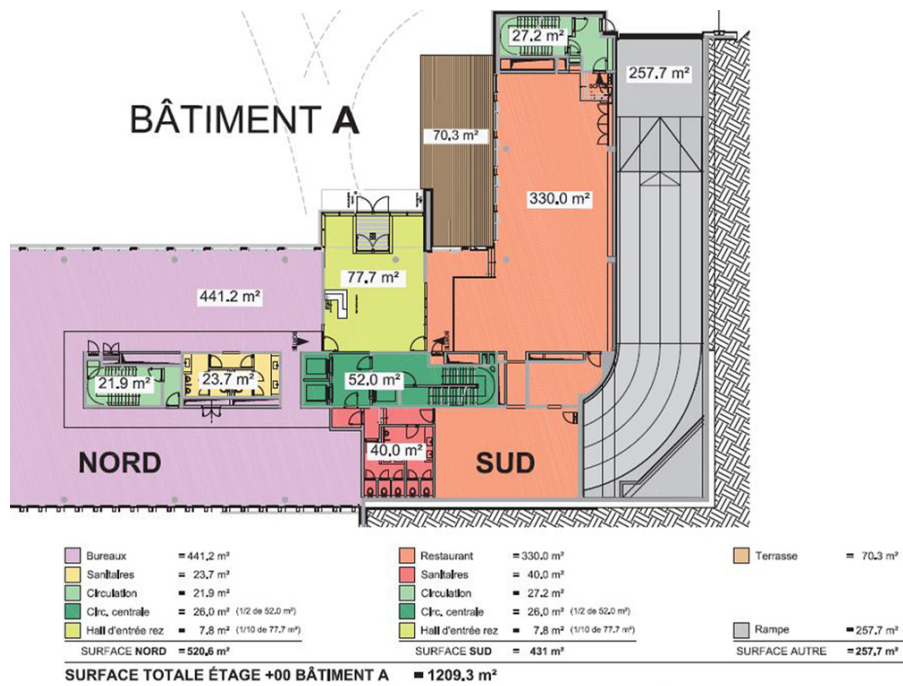

Número da propriedade: LU881800079 - L-3364 Leudelange – Lux périphérie Sud

O imóvel