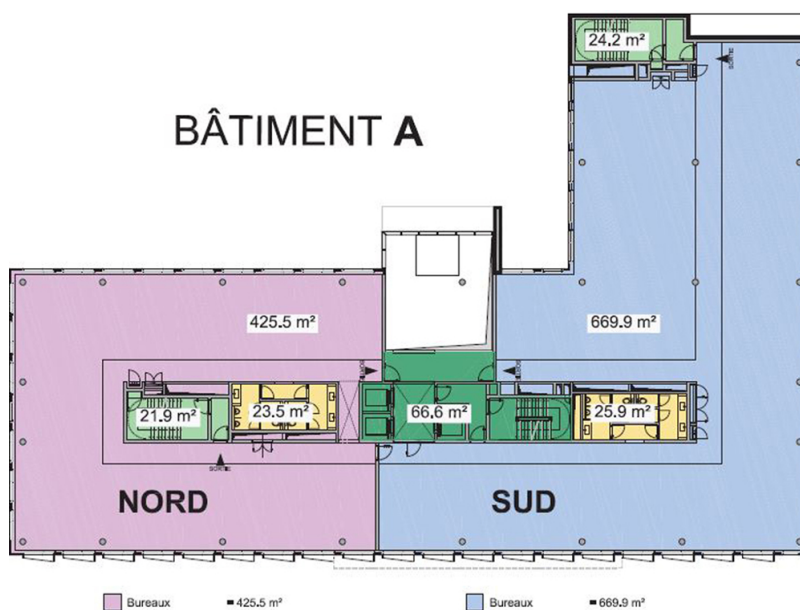

Número da propriedade: LU881800079 - L-3364 Leudelange – Lux périphérie Sud

Plantas dos pisos

Esta planta não é à escala. Os documentos foram-nos entregues pelo cliente. Por conseguinte, não podemos assumir qualquer responsabilidade pela exatidão das indicações.