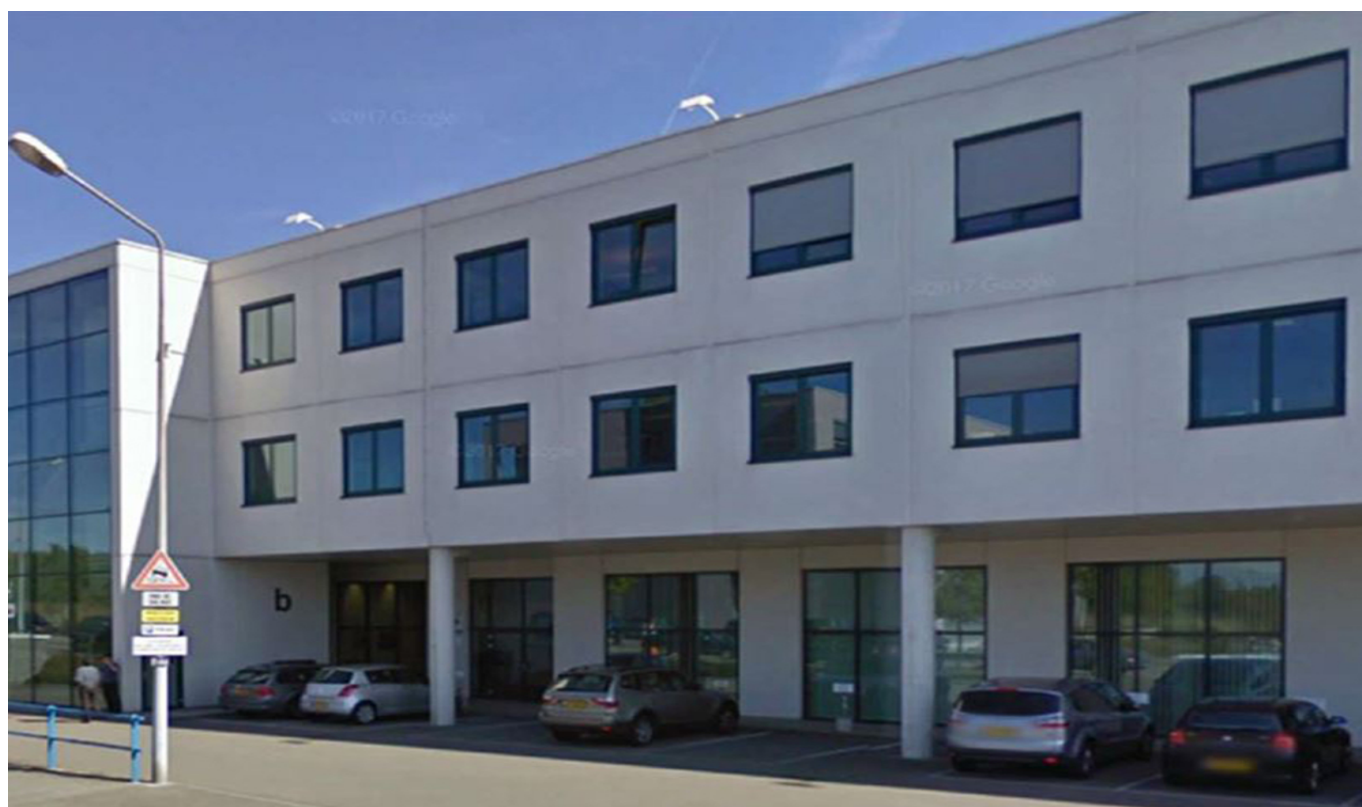

Luxembourg-Merl – Merl Belair  
bureaux à louer

Número da propriedade: LU881800082\_1

Número da propriedade: LU881800082\_1 - L-1253 Luxembourg-Merl – Merl Belair

- Numa vista geral
- O imóvel
- Uma primeira impressão
- Pessoa de contacto

Número da propriedade: LU881800082\_1 - L-1253 Luxembourg-Merl – Merl Belair

## Numa vista geral

Número da propriedade	LU881800082_1
Disponibilidade	12.11.2019
Piso	2
Tipo de estacionamento	14 x Lugar de estacionamento ao ar livre

Escritório / Prática profissional

Comissão para arrendatários	Frais facturés au propriétaire
Área total	ca. 901 m <sup>2</sup>
Área útil	ca. 0 m <sup>2</sup>

## O imóvel

Número da propriedade: LU881800082\_1 - L-1253 Luxembourg-Merl – Merl Belair