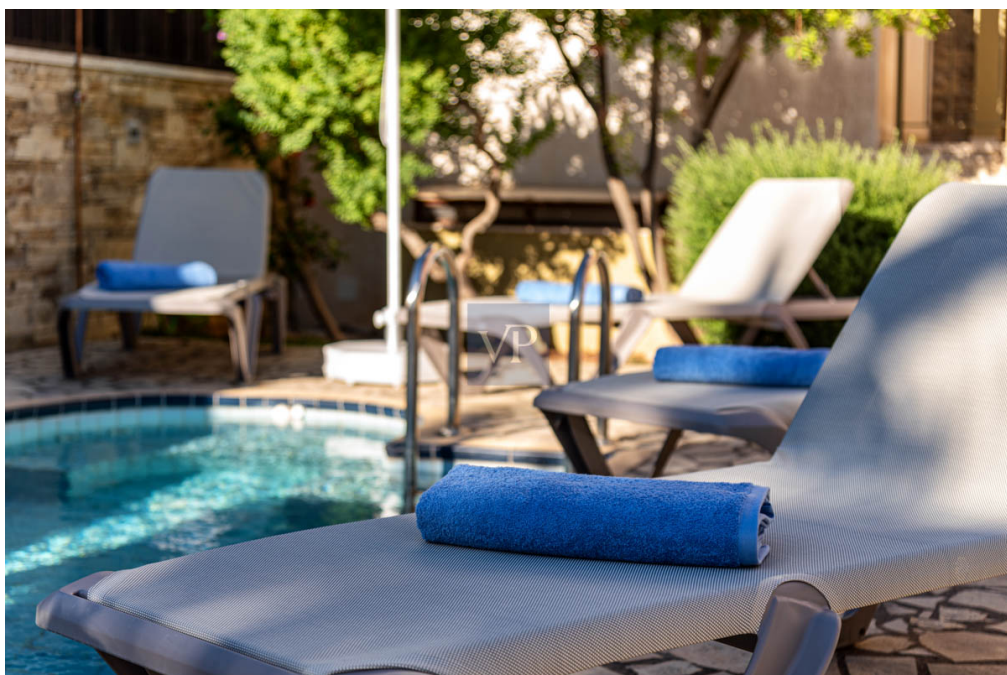

Número da propriedade: GR23373077 - 720 55 Crete – Kreta - Lasithi

O imóvel