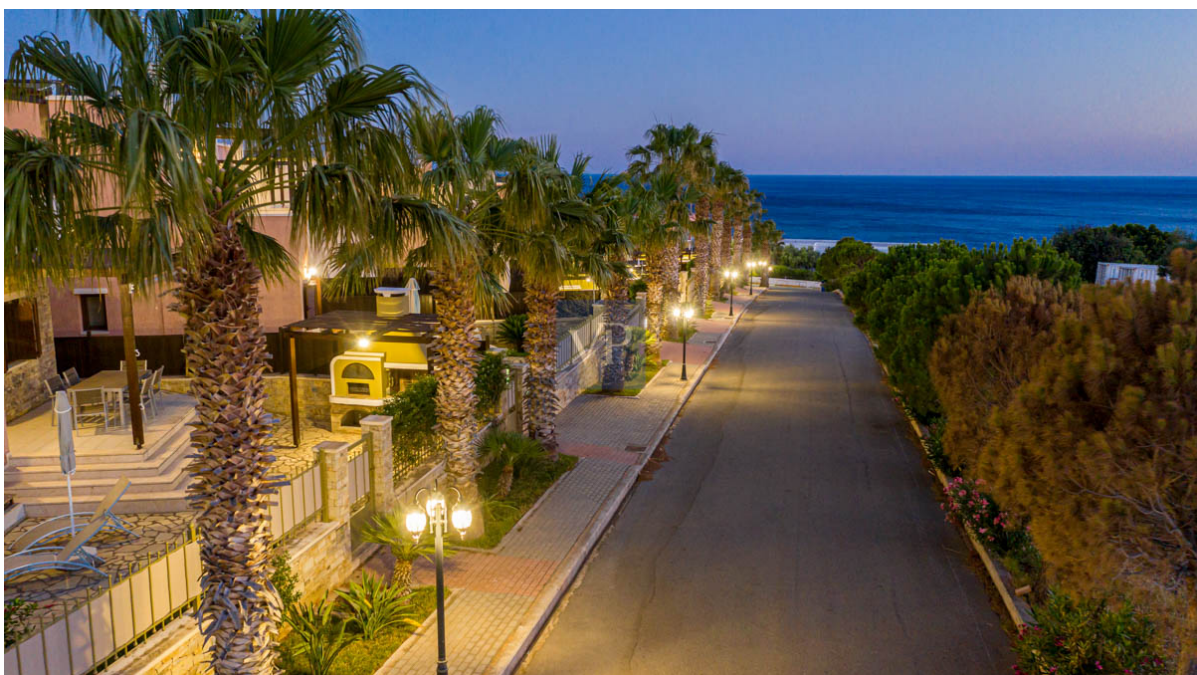

Número da propriedade: GR23373077 - 720 55 Crete – Kreta - Lasithi

O imóvel